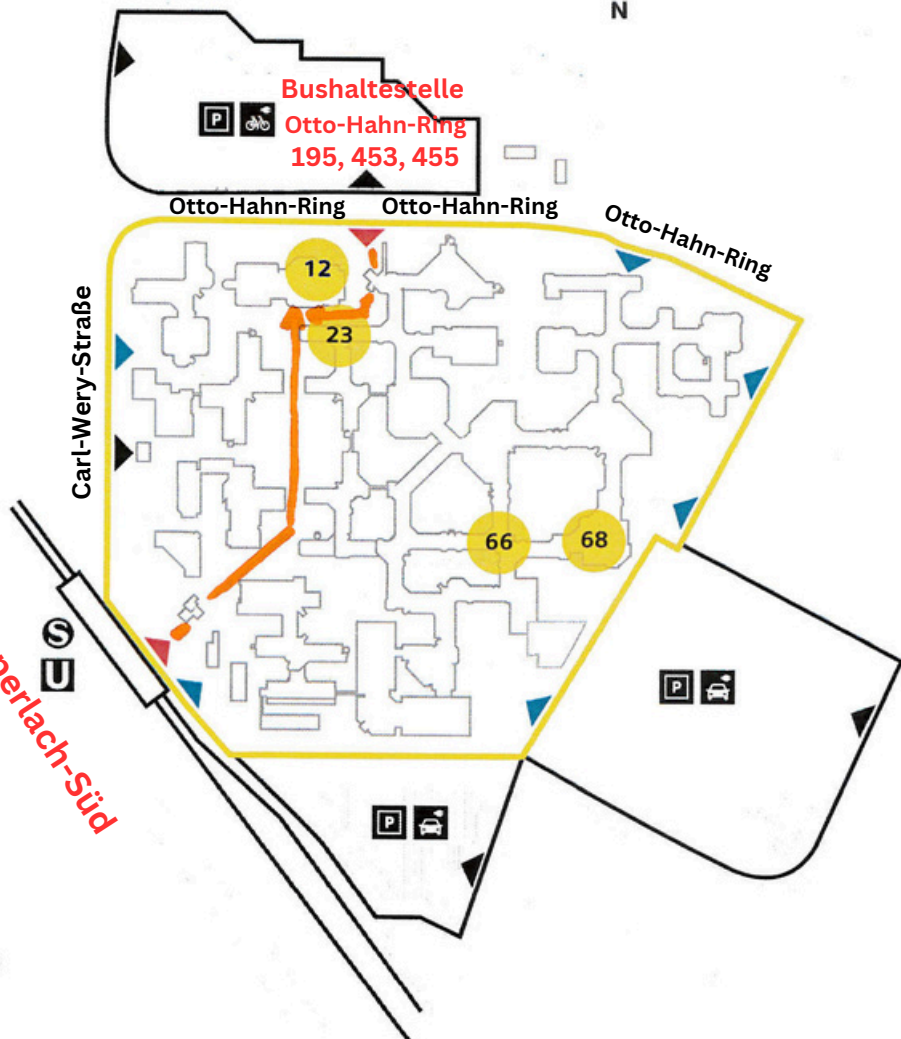

N

**Bushaltestelle
Otto-Hahn-Ring
195, 453, 455**

Otto-Hahn-Ring Otto-Hahn-Ring Otto-Hahn-Ring

Gebäude 12
Betriebsrestaurant
Kaffeebar
Konferenzzone
Coworking

Gebäude 23
Betriebsärztliche
Dienststelle

Gebäude 66
Location-
Management

Gebäude 68
Betriebsrestaurant
»Freiraum«
Tagesbar
Cafe Süd & Nord
SB-Laden (Kiosk)
Gästerrestaurant
»Culinaria«
Cafe Lounge »P68«

Carl-Wery-Straße

Neuperlach-Süd

-  Eingang mit Empfang
-  Eingang mit Drehkreuz
-  Kfz Einfahrt